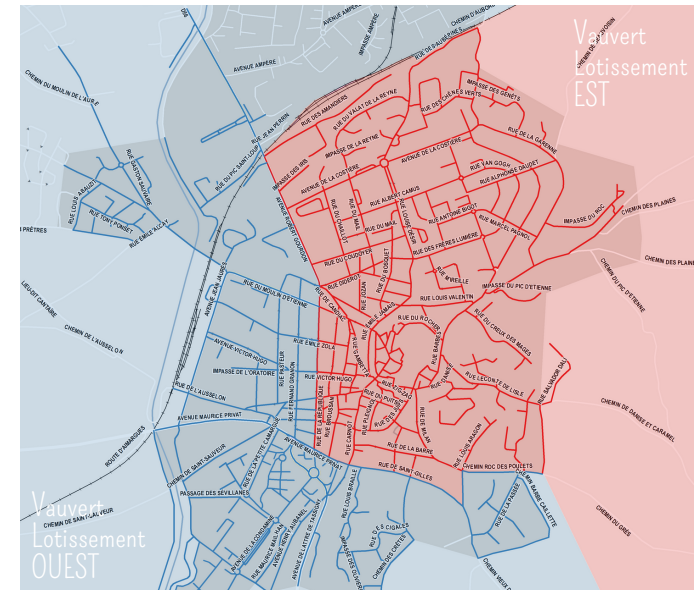

Les bacs doivent être rentrés après la collecte.

COLLECTE DE NUIT

(SORTIR LES BACS POUR 18H)

FRANQUEVAUX

ZONES	L	M	M	J	V	S
Franquevaux	○	●	●	○	○	○
Écarts de Beauvoisin	○	●	●	○	○	○

VAUVERT

ZONES	L	M	M	J	V	S
Vauvert Hyper	○	○	○	○	○	○
Centre Ville	○	○	○	○	○	○
Vauvert	○	○	○	○	○	○
Lotissement Est	○	○	○	○	○	○
Vauvert	○	○	○	○	○	○
Lotissement Ouest	○*	○*	○	○	○	○
Gallician	○	○	○	○	○	○
Zone industrielle et commerciale de Vauvert	○	○	○	○	○	○

*Ch Ausselon, Autisme, Clos d'Orville, Moulin de l'Aure, Moulin d'Etienne, Quartier Coudègue.

**Ch des Plaines, Madagascar, Barbes Caillette.

Collecte Sélective

Collecte Ordures Ménagères

Besoin d'un bac ou d'une intervention?